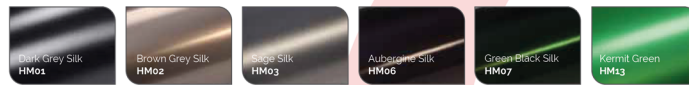

Avery Gloss Pearl

Avery Matte Metallic

Avery Matte

Extreme Texture

Avery Gloss Metallic

Avery ColorFlow™ Satin

Avery ColorFlow™ Gloss

Teckwrap Gloss Metallic

Teckwrap Color Shift Metallic

Teckwrap Super glitter

Chameleon metallic

Teckwrap eggshell metallic

Teckwrap White chameleons

Teckwrap gloss glitter diamond

Teckwrap Super Matte

Teckwrap High Gloss

Teckwrap Mirror Chrome

Teckwrap Satin Chrome

Teckwrap Gloss Aluminum

Teckwrap Neo Chrome

Teckwrap Satin Metallic

Teckwrap Matte Metallic

Teckwrap Structure Vinyl